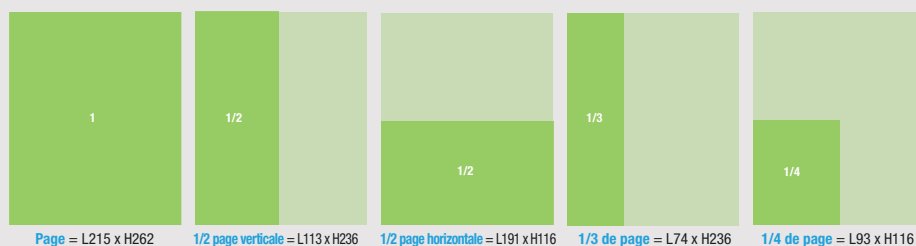

Formats - PRINT

VERSION FEMINA

La page en format plein papier pour Version Femina : L 215 x H 262 mm + 5 mm de coupe sur les 4 côtés

Formats en mm